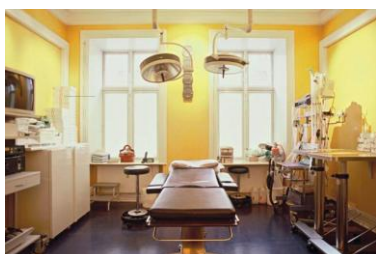

C'est la raison de l'emploi de plus en plus fréquent du revêtement Gurimur® dans les hôtels, les bâtiments administratifs, les hôpitaux, les homes et les écoles.

Les revêtements muraux Gurimur® couvrent les micro-fissures et les tensions dans la maçonnerie. Ils s'allongent et s'adaptent aux conditions changeantes. Le Gurimur® S est lavable à 100 % même avec une brosse, une éponge ou de l'eau savonneuse.

Avec leurs plus de 100 couleurs et dessins attrayants, les revêtements Gurimur® se posent directement sur les parois ou sur des cloisons, similaire aux papiers peints.

Le revêtement avec du cuir véritable Gurimur® TAURUS crée une ambiance exclusive et agréable à l'intérieur.

Gurimur® S	vinyle, avec support en tissu coton (largeur 130 cm)
Gurimur® P	vinyle, avec support en papier ou nontissé (largeur 65 cm et 130 cm)
Gurimur® TEDLAR®	comme le Gurimur® S mais avec protection par un film PVF TEDLAR® de DuPont™ contre les fortes influences chimiques
Gurimur® TEDLAR® PLUS	comme le Gurimur® TEDLAR® mais en qualité plus forte (env. 600 g/m2)
Gurimur® IMPACT Gurimur® IMPACT TEDLAR®	comme le Gurimur® S / TEDLAR® mais en qualité extrêmement forte (env. 840 g/m2)
Gurimur® TAURUS	revêtement mural avec du cuir véritable et avec support en tissu coton (largeur 130 cm)

Gurimur® est installé de préférence dans des

- Hôtels
- Hôpitaux
- Salle d'opérations
- Bureaux
- Ecoles
- Maisons de retraite
- Bains/Douches/WC
- Cuisines etc.

Gurimur SA

Chaltenbodenstrasse 6
CH-8834 Schindellegi
Suisse

Tel: +41 (0)44 787 83 83

Fax: +41 (0)44 787 83 87

E-Mail: info@gurimur.ch

Web: www.gurimur.ch